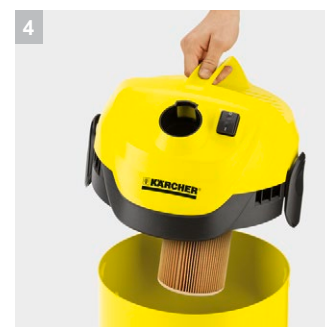

## WD 2

Мощный и энергоэффективный хозяйственный пылесос WD 2 в ударопрочном пластиковом корпусе, оснащенный контейнером для мусора объемом 12 л.

### 1 Обновленная насадка для пола

- Для уборки влажного или сухого мусора, мелкого или крупного.